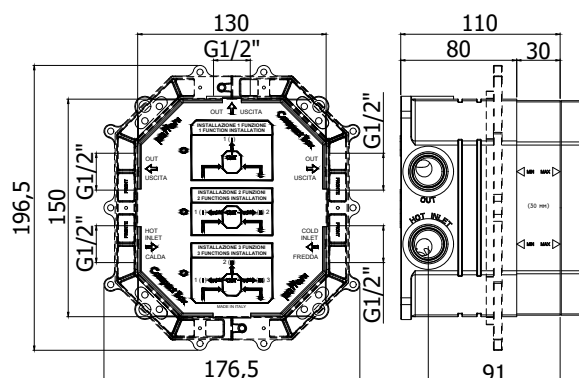

COLLEZIONE

compact box

IMMAGINE PRODOTTO

DISEGNO TECNICO

DESCRIZIONE

Set incasso universale per miscelatori e termostatici compact completo di:

- corpo incasso
- box

ART.