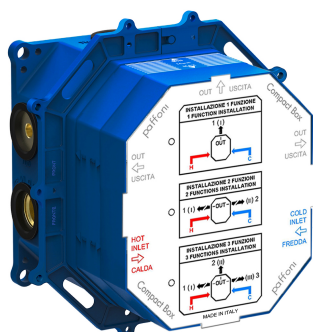

COLLEZIONE

compact box

IMMAGINE PRODOTTO

DISEGNO TECNICO

DESCRIZIONE

Set incasso universale per miscelatori e termostatici compact completo di:

- corpo incasso
- box

ART.